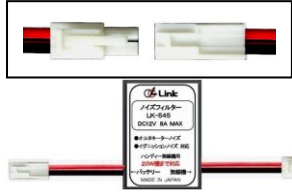

## 電源コードから見直すとオルタネーター(ヒュンヒュン)/ノイズに効果絶大!

 **ロック付きDCコネクタは、抜き差しカンタン、+/-逆接の心配ナシ!**

**加工済みコードでカンタン・キレいに配線できる! タンクバックなどへの配線も抜き差しカンタン**

**LK-545 電源ノイズフィルター ￥4,000 (税別)**

**12V 8A 小型ノイズフィルター**

**ロック付きDCコネクタ接続用**

- オルタネーターノイズ用
- 20W機まで対応
- ロック付きDCコネクタ入出力
- 寸法 55 × 40 × 20mm(突起含まず)
- コード全長 約 20cm (端子間)